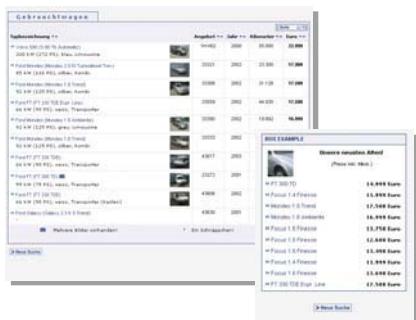

Funktionen **car2sale**

Fahrzeugdatenbank für
Ihre Internetpräsenz
unter Nutzung der Daten aus Silver DAT II

car2sale

Ihre Gebrauchtfahrzeuge auf Ihrer eigenen Internetpräsenz

Ihre Kunden finden schnell und einfach, was sie suchen:

- Suchoptionen nach Standardmerkmalen wie z.B. Marke, Preis, Leistung, Erstzulassung
- Übersichtsseite mit Kurzbeschreibung, Sortiermöglichkeit und Vorschaubild
- Automatische Erweiterung der Kriterien bei erfolgloser Suche
- Übersichtliche Blätterfunktion mit Einzelseiten und Seitenanzeige
- Detailseite mit Fotogalerie und Druckmöglichkeit
- Kontaktformular für Kundenanfragen
- Weiterempfehlen von Angeboten per E-Mail
- Online-Hilfe
- Berechnen der Kfz-Steuer

Für Ihre Kunden sowie für Kundengespräche im Autohaus kann ein druckoptimiertes Angebotsblatt mit Kontaktinformationen erstellt werden.

Zu jedem Fahrzeug können mehrere Fotos eingefügt werden und anschließend für die Übersichtsseite und als Standard-Druckbild ausgewählt werden. Alle Fotos erscheinen in der Detailsicht des jeweiligen Fahrzeugs und können mit der Maus automatisch vergrößert angezeigt werden.

Stets aktuell und informativ - Ihre Angebote ins rechte Licht gerückt:

- **Schnäppchenbox:** Anzeigebbox mit kurzer Übersicht besonders attraktiver Fahrzeuge
- **Die aktuellsten Fahrzeuge:** Anzeigebbox mit den zuletzt in das System eingepflegten Fahrzeugen
- **Favoritensuche:** direkte Suchmöglichkeit per Angebotscode
- **Kurzübersicht:** Anzeige des aktuellsten Datenbankbestands: Anzahl Autos, Typen, Minimum- sowie Maximumpreis
- **Assistentensuche:** erweiterte Standardsuche mit schrittweiser Unterstützung durch Hilfefunktion und Zwischenergebnissen