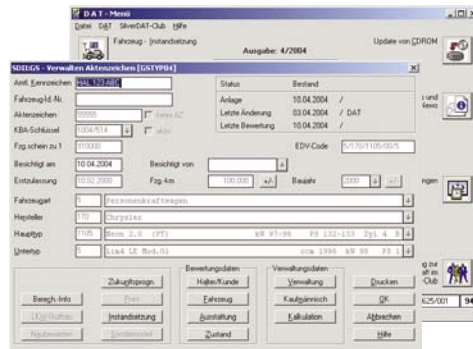

car2sale

unterstützt Sie beim **Verkauf**
Ihrer **Gebrauchtfahrzeuge!**

Verwalten Sie alles einfach per Mausklick:

- (De-) Aktivierung der Angebote auf den Übersichts- und Detailseiten, der *Schnäppchenbox* und *Aktuelle Fahrzeuge*
- Filialverwaltung (Ex-/Import von Fahrzeugdaten in andere Filialen)
- Direktsuche nach Angebotscode